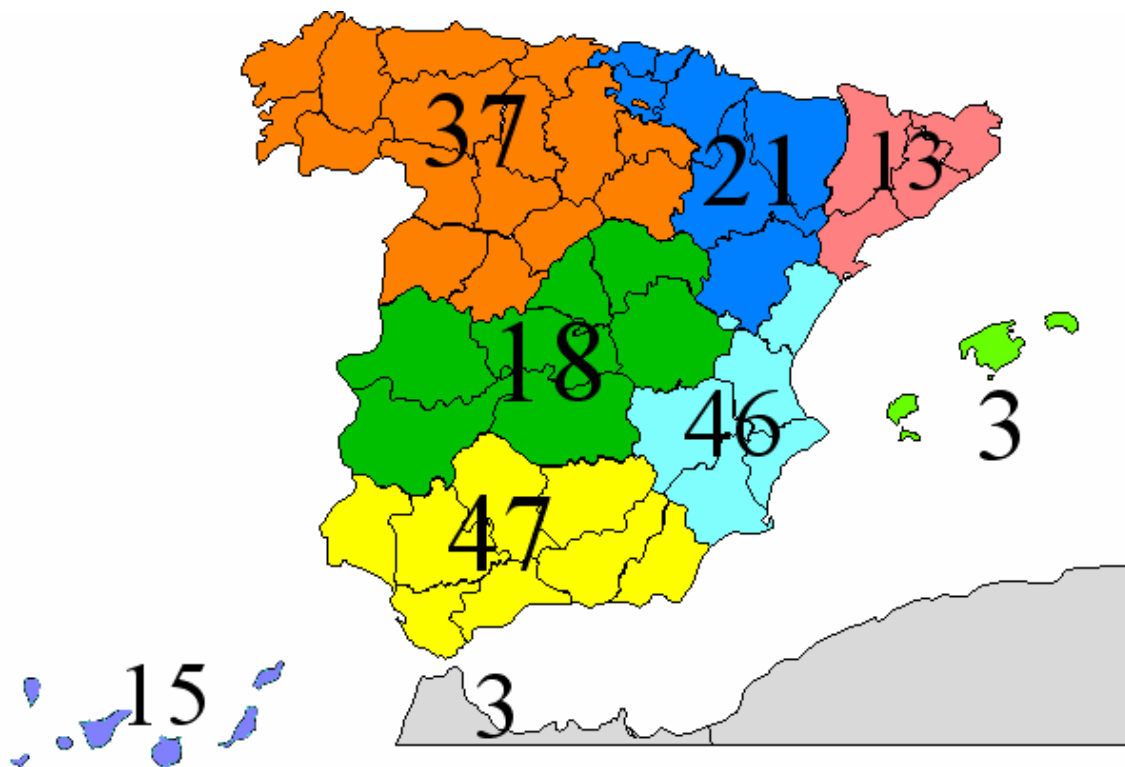

Estación Especial V Centenario Nacimiento Miguel Servet

EH2MS

Estaciones contactadas por países

Entre las 17:00 horas del sábado 11 de Junio y las 13:00 horas del domingo 12 de Junio se contactó con un total de 316 estaciones de radioaficionado repartidas por todo el mundo y con motivo del V Centenario del Nacimiento de Miguel Servet en Villanueva de Sigena.

Un 64% de las estaciones con las que se contactó estaban localizadas en España. El 46% restante en 30 países diferentes que se dividen por continentes en:

Europa	20 Países
América	8 Países
Australasia	2 Países

La estación contactada más lejana estaba ubicada en la isla de Tasmania, al sur de Australia, a una distancia de 17.000 km.

PAÍS	Contactados
Alemania	6
Argentina	1
Australia	1
Austria	3
Bélgica	6
Brasil	1
Chile	1
Colombia	1
Croacia	1
Dinamarca	1
Ecuador	1
EE.UU.	12
Eslovenia	1
España	203
Francia	7
Gran Bretaña	8
Holanda	4
Indonesia	2
Italia	26
Noruega	1
Panamá	1
Polonia	2
Portugal	7
República Checa	1
Rumania	1
Rusia	9
Suecia	1
Suiza	1
Ucrania	4
Venezuela	1
Yugoslavia	1

Estaciones contactadas en España repartidas por distritos

ZONA	Estaciones
Zona 1 (Galicia, Asturias, Cantabria, Castilla y León)	37
Zona 2 (Aragón, Navarra y País Vasco)	21
Zona 3 (Cataluña)	13
Zona 4 (Madrid Castilla-La Mancha y Extremadura)	18
Zona 5 (Valencia, Murcia y Albacete)	46
Zona 6 (Islas Baleares)	3
Zona 7 (Andalucía)	47
Zona 8 (Islas Canarias)	15
Zona 9 (Ceuta y Melilla)	3
TOTAL	203